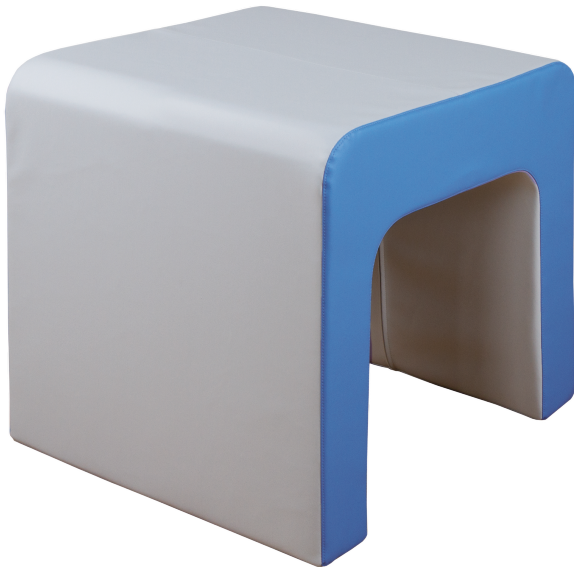

KLE-TUNV2

PRODUKTDATENBLATT
WWW.MOEBELWERK-NIESKY.DE

KUNSTLEDERELEMENT

TUNNEL, B/H/T: 60X60X60 CM

PRODUKTBESCHREIBUNG

Der vielseitige Kunstleder-Tunnel KLE-TUNV2 mit Schaumstoff-Kern
Maße B/H/T: 60x60x60 cm

Mit diesem innovativen Element können Kinder spielerisch balancieren, klettern und flexible Landschaften gestalten. Die hochwertige Kunstleder-Oberfläche sorgt für ein angenehmes und sicheres Spielerlebnis. Der KLE-TUNV2 ist nicht nur ein funktionales Spielgerät, sondern auch ein ästhetisches Highlight, das die Kreativität und Motorik der Kinder fördert. Setzen Sie auf Qualität und Spaß mit dem Kunstleder-Tunnel KLE-TUNV2 und schaffen Sie eine inspirierende Umgebung für die Kleinen. Kombinierbar mit anderen Kunstlederelementen für kreative Gestaltung.

Zubehör

EIGENSCHAFTEN

- 2-farbige Gestaltung möglich
- leicht abwischbar

Artikelnummer	KLE-TUNV2	
Breite	600 mm	23.6"
Höhe	600 mm	23.6"
Gewicht	32 kg	70.5 lbs
Einsatzbereich	Krippe, Kindergarten, Grundschule	
Material	Kunstleder, Schaumstoff	