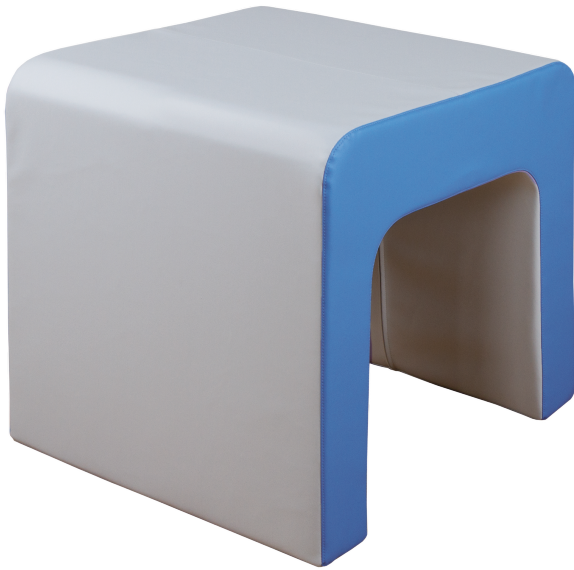

KLE-TUNV2

PRODUKTDATENBLATT
WWW.MOEBELWERK-NIESKY.DE

KUNSTLEDERELEMENT

TUNNEL, B/H/T: 60X60X60 CM

PRODUKTBESCHREIBUNG

Der vielseitige Kunstleder-Tunnel KLE-TUNV2 mit Schaumstoff-Kern
Maße B/H/T: 60x60x60 cm

Mit diesem innovativen Element können Kinder spielerisch balancieren, klettern und flexible Landschaften gestalten. Die hochwertige Kunstleder-Oberfläche sorgt für ein angenehmes und sicheres Spielerlebnis. Der KLE-TUNV2 ist nicht nur ein funktionales Spielgerät, sondern auch ein ästhetisches Highlight, das die Kreativität und Motorik der Kinder fördert. Setzen Sie auf Qualität und Spaß mit dem Kunstleder-Tunnel KLE-TUNV2 und schaffen Sie eine inspirierende Umgebung für die Kleinen. Kombinierbar mit anderen Kunstlederelementen für kreative Gestaltung.

Zubehör

EIGENSCHAFTEN

- 2-farbige Gestaltung möglich
- leicht abwischbar

Artikelnummer	KLE-TUNV2	
Breite	600 mm	23.6"
Höhe	600 mm	23.6"
Gewicht	32 kg	70.5 lbs
Einsatzbereich	Krippe, Kindergarten, Grundschule	
Material	Kunstleder, Schaumstoff	