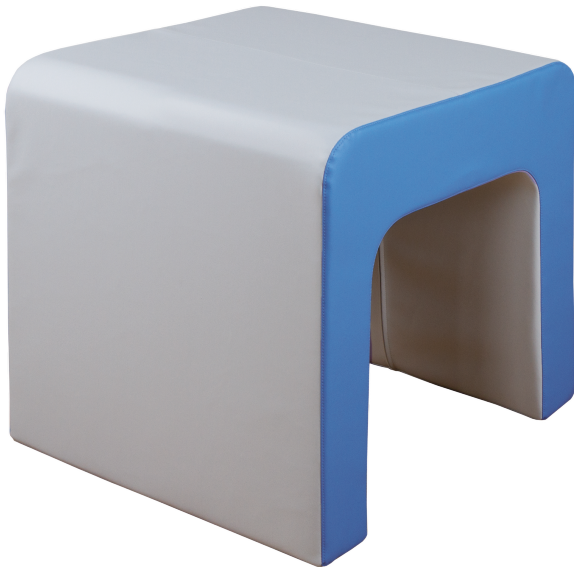

KLE-TUNV2

PRODUKTDATENBLATT  
WWW.MOEBELWERK-NIESKY.DE

## KUNSTLEDERELEMENT

TUNNEL, B/H/T: 60X60X60 CM

### PRODUKTBESCHREIBUNG

Der vielseitige Kunstleder-Tunnel KLE-TUNV2 mit Schaumstoff-Kern  
Maße B/H/T: 60x60x60 cm

Mit diesem innovativen Element können Kinder spielerisch balancieren, klettern und flexible Landschaften gestalten. Die hochwertige Kunstleder-Oberfläche sorgt für ein angenehmes und sicheres Spielerlebnis. Der KLE-TUNV2 ist nicht nur ein funktionales Spielgerät, sondern auch ein ästhetisches Highlight, das die Kreativität und Motorik der Kinder fördert. Setzen Sie auf Qualität und Spaß mit dem Kunstleder-Tunnel KLE-TUNV2 und schaffen Sie eine inspirierende Umgebung für die Kleinen. Kombinierbar mit anderen Kunstlederelementen für kreative Gestaltung.

### EIGENSCHAFTEN

- 2-farbige Gestaltung möglich
- leicht abwischbar

Artikelnummer	KLE-TUNV2	
Breite	600 mm	23.6"
Höhe	600 mm	23.6"
Gewicht	32 kg	70.5 lbs
Einsatzbereich	Krippe, Kindergarten, Grundschule	
Material	Kunstleder, Schaumstoff	