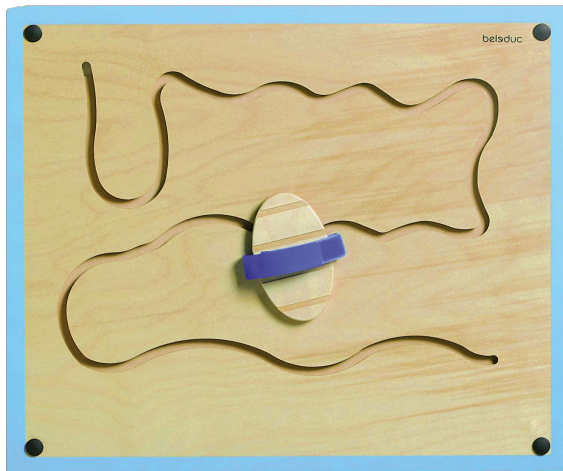

## WANDSPIELELEMENT

MOTIV "WELLE", B/H/T: 60X50X3,5 CM

### PRODUKTBESCHREIBUNG

Dieses innovative Wandspiel ist für Kinder ab 3 Jahren geeignet, es unterstützt die motorischen Fähigkeiten und verbessert das Koordinationsvermögen. Recht interessant ist, dass das Spiel mit den Händen oder mit den Füßen gespielt werden kann. Und dann können die Kleinen ihren Erfolg anschließend auch den Großen zeigen...

Motiv "Welle", B/H/T: 60x50x3,5 cm

### EIGENSCHAFTEN

- Wandspielement
- Verschiedene Motive
- Motoriktraining
- Phantasie anregen
- Geschicklichkeit verbessern

Wandmontiert

02.04.2026  
Seite 1/2

Artikelnummer	23622	
Breite	600 mm	23.6"
Höhe	500 mm	19.7"
Gewicht	1 kg	2.2 lbs
Montageart	Wandmontiert	
Einsatzbereich	Krippe, Kindergarten, Grundschule	
Material	Holz, Sperrholz/Multiplex	