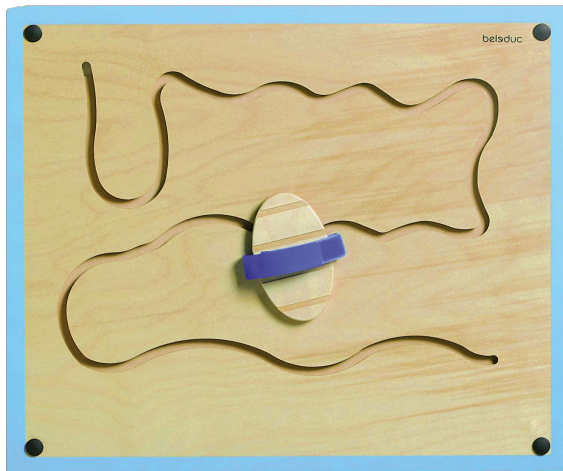

## WANDSPIELELEMENT

MOTIV "WELLE", B/H/T: 60X50X3,5 CM

### PRODUKTBESCHREIBUNG

Dieses innovative Wandspiel ist für Kinder ab 3 Jahren geeignet, es unterstützt die motorischen Fähigkeiten und verbessert das Koordinationsvermögen. Recht interessant ist, dass das Spiel mit den Händen oder mit den Füßen gespielt werden kann. Und dann können die Kleinen ihren Erfolg anschließend auch den Großen zeigen...

Motiv "Welle", B/H/T: 60x50x3,5 cm

### EIGENSCHAFTEN

- Wandspielement
- Verschiedene Motive
- Motoriktraining
- Phantasie anregen
- Geschicklichkeit verbessern

Wandmontiert

Artikelnummer	23622	
Breite	600 mm	23.6"
Höhe	500 mm	19.7"
Gewicht	1 kg	2.2 lbs
Montageart	Wandmontiert	
Einsatzbereich	Krippe, Kindergarten, Grundschule	
Material	Holz, Sperrholz/Multiplex	