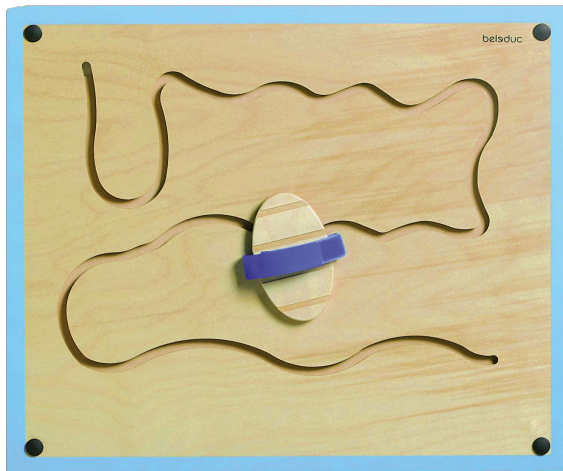

23622

PRODUKTDATENBLATT
WWW.MOEBELWERK-NIESKY.DE

WANDSPIELELEMENT

MOTIV "WELLE", B/H/T: 60X50X3,5 CM

PRODUKTBESCHREIBUNG

Dieses innovative Wandspiel ist für Kinder ab 3 Jahren geeignet, es unterstützt die motorischen Fähigkeiten und verbessert das Koordinationsvermögen. Recht interessant ist, dass das Spiel mit den Händen oder mit den Füßen gespielt werden kann. Und dann können die Kleinen ihren Erfolg anschließend auch den Großen zeigen...

Die Montagehöhe und -art entscheidet die Art und Weise der Nutzung. Wandspielelemente sind fest zu montieren. Das Montagematerial sowie die Befestigung werden von uns geliefert. Die Montage an der richtigen Stelle können sowohl Ihr Hausmeister oder aber unsere Mitarbeiter bei der Anlieferung ausführen, bitte entscheiden Sie dieses bei der Bestellung. - Die Maßangabe T beinhaltet die ca.-Höhe des Motorikkörpers.

Motiv "Welle", B/H/T: 60x50x3,5 cm

Zubehör

EIGENSCHAFTEN

- Wandspielelement
- Verschiedene Motive
- Motoriktraining
- Phantasie anregen
- Geschicklichkeit verbessern

Wandmontiert

02.04.2026
Seite 1/2

Artikelnummer	23622	
Breite	600 mm	23.6"
Höhe	500 mm	19.7"
Gewicht	1 kg	2.2 lbs
Montageart	Wandmontiert	
Einsatzbereich	Krippe, Kindergarten, Grundschule	
Material	Holz, Sperrholz/Multiplex	