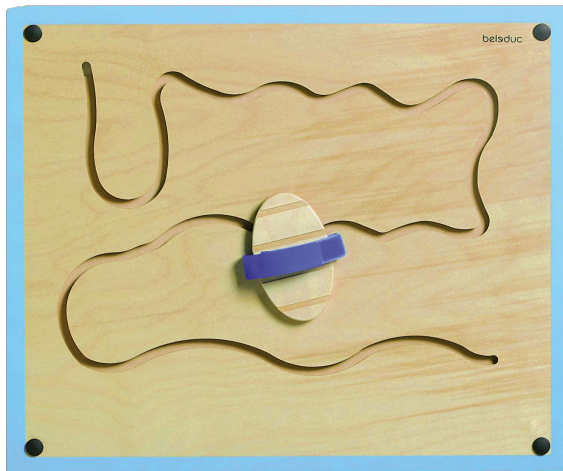

23622

PRODUKTDATENBLATT
WWW.MOEBELWERK-NIESKY.DE

WANDSPIELELEMENT

MOTIV "WELLE", B/H/T: 60X50X3,5 CM

PRODUKTBESCHREIBUNG

Dieses innovative Wandspiel ist für Kinder ab 3 Jahren geeignet, es unterstützt die motorischen Fähigkeiten und verbessert das Koordinationsvermögen. Recht interessant ist, dass das Spiel mit den Händen oder mit den Füßen gespielt werden kann. Und dann können die Kleinen ihren Erfolg anschließend auch den Großen zeigen...

Die Montagehöhe und -art entscheidet die Art und Weise der Nutzung. Wandspielemente sind fest zu montieren. Das Montagematerial sowie die Befestigung werden von uns geliefert. Die Montage an der richtigen Stelle können sowohl Ihr Hausmeister oder aber unsere Mitarbeiter bei der Anlieferung ausführen, bitte entscheiden Sie dieses bei der Bestellung. - Die Maßangabe T beinhaltet die ca.-Höhe des Motorikkörpers.

Motiv "Welle", B/H/T: 60x50x3,5 cm

Zubehör

EIGENSCHAFTEN

- Wandspielement
- Verschiedene Motive
- Motoriktraining
- Phantasie anregen
- Geschicklichkeit verbessern

Wandmontiert

Artikelnummer	23622	
Breite	600 mm	23.6"
Höhe	500 mm	19.7"
Gewicht	1 kg	2.2 lbs
Montageart	Wandmontiert	
Einsatzbereich	Krippe, Kindergarten, Grundschule	
Material	Holz, Sperrholz/Multiplex	