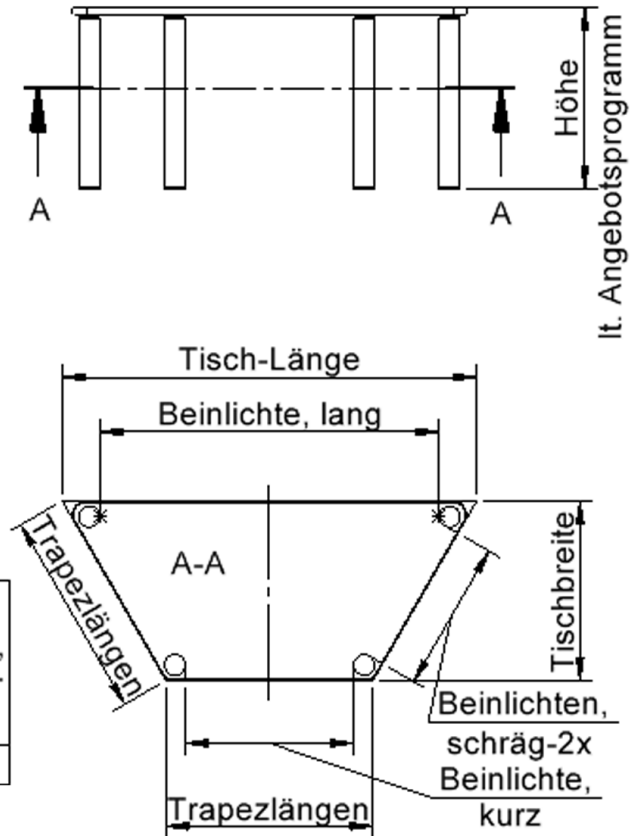

Die Tischbeine werden mit doppeltem Verbindungsbolzen fest in die Zargenecke gezogen. Zusammen mit der fest verleimten Knagge (aus dem Fachwerkbau) ergibt sich eine sichere und sehr stabile Eckverbindung. Die auswechselbaren Tischbeine bringen einen weiteren Vorteil: Der Tisch kann mitwachsen. Einfach höhere Tischbeine nachbestellen.

Lieferbare Optionen

- Filzgleiter "F"
- Tischzargen ausgefräst "A"
- 2 Rollen im Set "TFR"

EIGENSCHAFTEN

- Trapez Tisch als Kindertisch mit Massivholzgestell
- Tischplatte Schichtstoff 19 mm stark, extrem widerstandsfähig
- Tischplatte in 11 Dekoren lieferbar (nach Wahl)
- Kante der Tischplatte: Massivholzeinleimer, tonnenförmig gerundet und endlackiert
- Beine 50 x 50 mm Buche massiv
- Zargenrahmen 70 mm hoch und 22 mm stark, Buche massiv
- Tischbeine mit Knagge verschraubt und austauschbar
- Standbeine mit Kunststoff-Bodenschonern, optional Filzgleiter lieferbar
- Lieferbare Tischhöhen: 41, 46, 53, 59, 64, 71 und 76 cm
- Alle Holzteile sind auf Wasserbasis endlackiert

Zubehör

Artikelnummer	112 TT126 70	
Breite / Höhe / Tiefe	1200 mm / 410 mm - 760 mm / 520 mm	47.2" / 16.1" - 29.9" / 20.5"
Gewicht	15 kg	33.1 lbs
Einsatzbereich	Krippe, Kindergarten, Grundschule, Weiterführende Schule	
Material	Holz, Schichtstoffplatte	
Form	Trapezförmig	
Sitzmöbel	4-Fuß Gestell	

Tischbein-Lichten und Grundmaße (Angaben in [cm])

(abweichende Darstellung durch -im Produktvorhandene Zargen und quadratische Fussquerschnitte)

Bezeichnung (Maße [cm])	Tisch-Länge	Trapez-Längen, 3x	Tisch-Breite	Bein-Lichte, lang	Bein-Lichte, kurz	Bein-Lichten, schräg-2x
112TT126	120	60	52	96	49	43