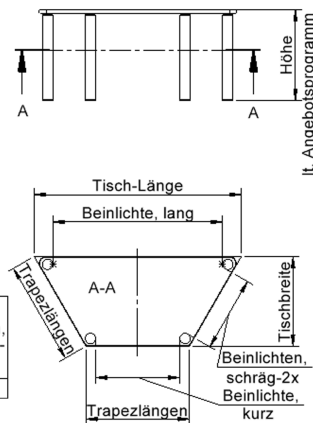

TRAPEZTISCH MIT MASSIVHOLZGESTELL UND SCHICHTSTOFFPLATTE

B/T: 120X60 CM, IN 7 TISCHHÖHEN LIEFERBAR

Tischbein-Lichten und Grundmaße (Angaben in [cm])

(abweichende Darstellung durch -im Produkt- vorhandene Zargen und quadratische Fussquerschnitte)

Bezeichnung (Maße [cm])	Tisch-Länge	Trapez-Längen, 3x	Tisch-Breite	Bein-Lichte, lang	Bein-Lichte, kurz	Bein-Lichten, schräg-2x
112TT126	120	60	52	96	49	43

PRODUKTBESCHREIBUNG

Beine und Zargenrahmen dieser Tische sind aus massivem Buchenholz gefertigt. Die trapezförmigen Tischplatten sind 19 mm stark und beidseitig mit Schichtstoff belegt, die Kante besteht aus einem tonnenförmig gerundeten Buche-Massivholzeinleimer. Die sehr widerstands- und strapazierfähige Beschichtung eignet sich hervorragend für den Einsatz im Kindergartenbereich.

Die Tischbeine werden mit doppeltem Verbindungsbolzen fest in die Zargenecke gezogen. Zusammen mit der fest verleimten Knagge (aus dem Fachwerkbau) ergibt sich eine sichere und sehr stabile Eckverbindung. Die auswechselbaren Tischbeine bringen einen weiteren Vorteil: Der Tisch kann mitwachsen. Einfach höhere Tischbeine nachbestellen.

Tischbein-Lichten und Grundmaße (Angaben in [cm])

(abweichende Darstellung durch -im Produktvorhandene Zargen und quadratische Fussquerschnitte)

Bezeichnung (Maße [cm])	Tisch-Länge	Trapez-Längen, 3x	Tisch-Breite	Bein-Lichte, lang	Bein-Lichte, kurz	Bein-Lichten, schräg-2x
112TT126	120	60	52	96	49	43