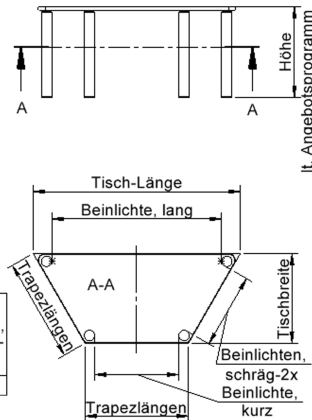

TRAPEZTISCH MIT MASSIVHOLZGESTELL UND SCHICHTSTOFFPLATTE

B/T: 120X60 CM, IN 7 TISCHHÖHEN LIEFERBAR

Tischbein-Lichten und Grundmaße (Angaben in [cm])

(abweichende Darstellung durch -im Produkt- vorhandene Zargen und quadratische Fussquerschnitte)

Bezeichnung (Maße [cm])	Tisch-Länge	Trapez-Längen, 3x	Tisch-Breite	Bein-Lichte, lang	Bein-Lichte, kurz	Bein-Lichten, schräg-2x
112TT126	120	60	52	96	49	43

PRODUKTBESCHREIBUNG

Beine und Zargenrahmen dieser Tische sind aus massivem Buchenholz gefertigt. Die trapezförmigen Tischplatten sind 19 mm stark und beidseitig mit Schichtstoff belegt, die Kante besteht aus einem tonnenförmig gerundeten Buche-Massivholzeinleimer. Die sehr widerstands- und strapazierfähige Beschichtung eignet sich hervorragend für den Einsatz im Kindergartenbereich.

Die Tischbeine werden mit doppeltem Verbindungsbolzen fest in die Zargenecke gezogen. Zusammen mit der fest verleimten Knagge (aus dem Fachwerkbau) ergibt sich eine sichere und sehr stabile Eckverbindung. Die auswechselbaren Tischbeine bringen einen weiteren Vorteil: Der Tisch kann mitwachsen. Einfach höhere Tischbeine nachbestellen.

Tischbein-Lichten und Grundmaße (Angaben in [cm])

(abweichende Darstellung durch -im Produktvorhandene Zargen und quadratische Fussquerschnitte)

Bezeichnung (Maße [cm])	Tisch-Länge	Trapez-Längen, 3x	Tisch-Breite	Bein-Lichte, lang	Bein-Lichte, kurz	Bein-Lichten, schräg-2x
112TT126	120	60	52	96	49	43