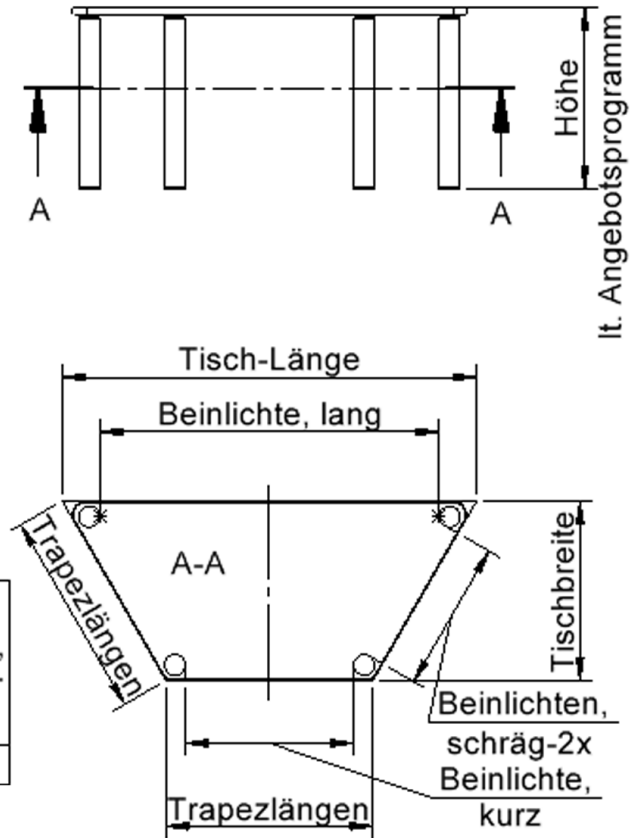

Die Tischbeine werden mit doppeltem Verbindungsbolzen fest in die Zargenecke gezogen. Zusammen mit der fest verleimten Knagge (aus dem Fachwerkbau) ergibt sich eine sichere und sehr stabile Eckverbindung. Die auswechselbaren Tischbeine bringen einen weiteren Vorteil: Der Tisch kann mitwachsen. Einfach höhere Tischbeine nachbestellen.

Lieferbare Optionen

- Filzgleiter "F"
- Tischzargen ausgefräst "A"
- 2 Rollen im Set "TFR"

EIGENSCHAFTEN

- Trapez Tisch als Kindertisch mit Massivholzgestell
- Tischplatte Schichtstoff 19 mm stark, extrem widerstandsfähig
- Tischplatte in 11 Dekoren lieferbar (nach Wahl)
- Kante der Tischplatte: Massivholzeinleimer, tonnenförmig gerundet und endlackiert
- Beine 50 x 50 mm Buche massiv
- Zargenrahmen 70 mm hoch und 22 mm stark, Buche massiv
- Tischbeine mit Knagge verschraubt und austauschbar
- Standbeine mit Kunststoff-Bodenschonern, optional Filzgleiter lieferbar
- Lieferbare Tischhöhen: 41, 46, 53, 59, 64, 71 und 76 cm
- Alle Holzteile sind auf Wasserbasis endlackiert

Zubehör

Artikelnummer	112 TT126 70	
Breite / Höhe / Tiefe	1200 mm / 410 mm - 760 mm / 520 mm	47.2" / 16.1" - 29.9" / 20.5"
Gewicht	15 kg	33.1 lbs
Einsatzbereich	Krippe, Kindergarten, Grundschule, Weiterführende Schule	
Material	Holz, Schichtstoffplatte	
Form	Trapezförmig	
Sitzmöbel	4-Fuß Gestell	

Tischbein-Lichten und Grundmaße (Angaben in [cm])

(abweichende Darstellung durch -im Produktvorhandene Zargen und quadratische Fussquerschnitte)

Bezeichnung (Maße [cm])	Tisch-Länge	Trapez-Längen, 3x	Tisch-Breite	Bein-Lichte, lang	Bein-Lichte, kurz	Bein-Lichten, schräg-2x
112TT126	120	60	52	96	49	43