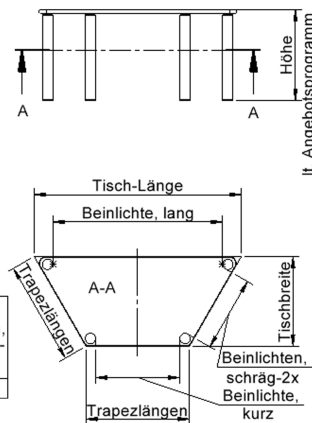

## TRAPEZTISCH MIT MASSIVHOLZGESTELL UND SCHICHTSTOFFPLATTE

B/T: 120X60 CM, IN 7 TISCHHÖHEN LIEFERBAR

Tischbein-Lichten und Grundmaße (Angaben in [cm])

(abweichende Darstellung durch -im Produkt- vorhandene Zargen und quadratische Fussquerschnitte)

Bezeichnung (Maße [cm])	Tisch-Länge	Trapez-Längen, 3x	Tisch-Breite	Bein-Lichte, lang	Bein-Lichte, kurz	Bein-Lichten, schräg-2x
112TT126	120	60	52	96	49	43

Die Tischbeine werden mit doppeltem Verbindungsbolzen fest in die Zargenecke gezogen. Zusammen mit der fest verleimten Knagge (aus dem Fachwerkbau) ergibt sich eine sichere und sehr stabile Eckverbindung. Die auswechselbaren Tischbeine bringen einen weiteren Vorteil: Der Tisch kann mitwachsen. Einfach höhere Tischbeine nachbestellen.

## Tischbein-Lichten und Grundmaße (Angaben in [cm])

(abweichende Darstellung durch -im Produktvorhandene Zargen und quadratische Fussquerschnitte)

Bezeichnung (Maße [cm])	Tisch-Länge	Trapez-Längen, 3x	Tisch-Breite	Bein-Lichte, lang	Bein-Lichte, kurz	Bein-Lichten, schräg-2x
112TT126	120	60	52	96	49	43