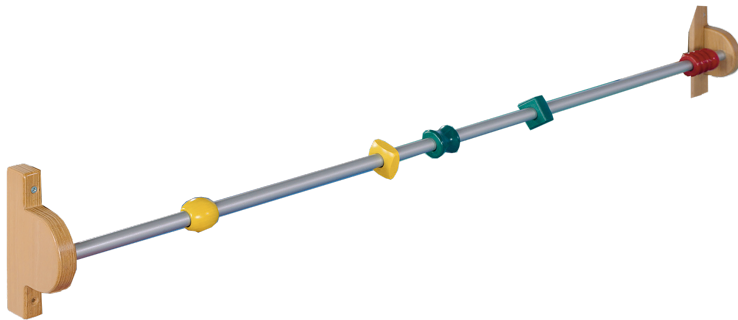

## GREIF-, TAST- UND SPIELELEMENTE-SET

5-TEILIGES APPLIKATIONS-SET FÜR HALTESTANGE SPILL ST (ABWEICHENDE DARSTELLUNG)

### PRODUKTBESCHREIBUNG

"Farbige Greif-, Tast- und Spielelemente entdecken!" Die auf die Lauflernstange aufzusteckenden Applikationen bieten durch 5 unterschiedliche Formen und Farben einen großen Anreiz, diese zu berühren, zu drehen und zu verschieben. Dabei lernen die Kleinen deutlicher schneller die hierzu erforderliche Motorik, die Bewegungen werden von ganz allein schneller und sicherer! Man fördert dadurch sehr einfach das Üben der körperlichen Selbständigkeit. - Bitte prüfen Sie hierfür die Bestellung von SPILL ST.

### EIGENSCHAFTEN

- Farbige Applikationen
- Ergänzung für Lauflernstange
- Unterstützung der kindlichen Motorik
- Anregung für Entdeckungen

Artikelnummer	SPILL AS	
Breite	80 mm	3.1"
Höhe	80 mm	3.1"
Gewicht	1 kg	2.2 lbs
Einsatzbereich	Krippe, Kindergarten	
Material	Holz, Kunststoff	