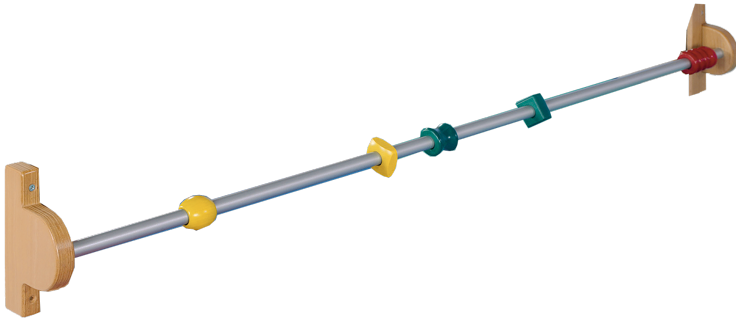

GREIF-, TAST- UND SPIELELEMENTE-SET

5-TEILIGES APPLIKATIONS-SET FÜR HALTESTANGE SPILL ST (ABWEICHENDE DARSTELLUNG)

PRODUKTBESCHREIBUNG

"Farbige Greif-, Tast- und Spielelemente entdecken!" Die auf die Lauflernstange aufzusteckenden Applikationen bieten durch 5 unterschiedliche Formen und Farben einen großen Anreiz, diese zu berühren, zu drehen und zu verschieben. Dabei lernen die Kleinen deutlicher schneller die hierzu erforderliche Motorik, die Bewegungen werden von ganz allein schneller und sicherer! Man fördert dadurch sehr einfach das Üben der körperlichen Selbständigkeit. - Bitte prüfen Sie hierfür die Bestellung von SPILL ST.

Zubehör

EIGENSCHAFTEN

- Farbige Applikationen
- Ergänzung für Lauflernstange
- Unterstützung der kindlichen Motorik
- Anregung für Entdeckungen

Artikelnummer	SPILL AS	
Breite	80 mm	3.1"
Höhe	80 mm	3.1"
Gewicht	1 kg	2.2 lbs
Einsatzbereich	Krippe, Kindergarten	
Material	Holz, Kunststoff	