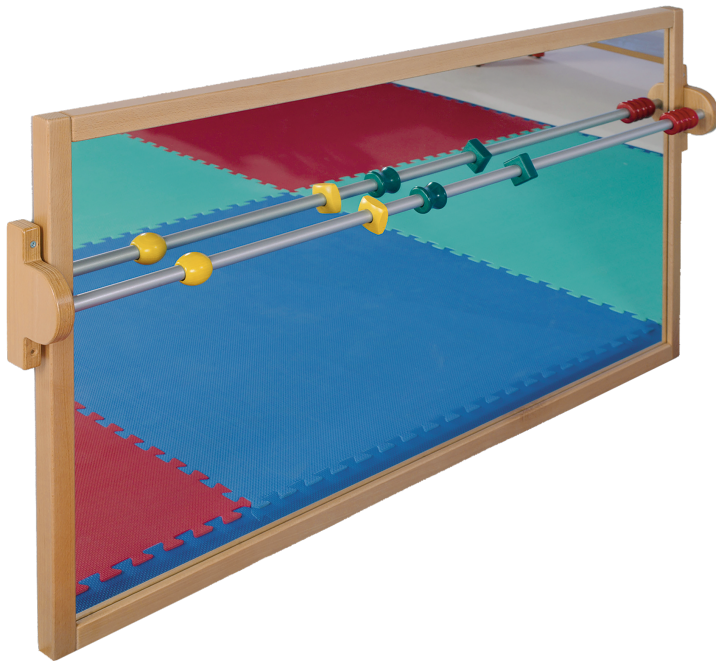

LAUFLERNSPIEGEL

B/H/T: 160X80X4 CM, SICHERHEITSSPIEGEL MIT MASSIVHOLZ-BUCHE-RAHMEN

PRODUKTBESCHREIBUNG

Vor dem Lauflernspiegel können die Kleinen ihre ersten Schritte und Bewegungen machen und können sich dabei gleich selbst betrachten. Um zu gehen und sich zu bewegen sowie die Elemente der Raumumgebung zu erleben, fördert eine Bildentdeckung die Entwicklung und das Wachstum des Kleinkindes. Egal wie kontrolliert die Motorik ist und wie erfolgreich der Gehversuch verläuft, der Spiegel ist natürlich auch nach vollem Körpereinsatz immer noch sicher! Den Spiegelrahmen fertigen wir aus massiver Buche, die Wandbefestigung erfolgt verdeckt. Ebene Spiegel sind aus mineralischem Glas und werden mit einer stabilen Trägerplatte verleimt. Für erfolgreichere Gehversuche kann eine optionale Lauflernstange und darauf dann zusätzliche Holzapplikationen sorgen (SPILL ST und SPILL AS).

Der Spiegelrahmen ist fest an der Wand zu montieren. Das Montagematerial sowie die Wandaufhängung werden von uns geliefert. Die Montage an der richtigen Stelle können sowohl Ihr Hausmeister oder aber unsere Mitarbeiter bei der Anlieferung ausführen, bitte entscheiden Sie dieses bei der Bestellung. B/H/T: 160x80x4 cm, Der Spiegel passt durch seine Maße zu weiteren Spiegel-Produkten.

Zubehör

EIGENSCHAFTEN

- Stabile Spiegelrahmen
- Sicherheitsglas durch splitterbindende Folie
- Spiegel mit verdeckter Befestigung

Wandmontiert

Artikelnummer	SPILL	
Breite / Höhe / Tiefe	1600 mm / 800 mm / 40 mm	63" / 31.5" / 1.6"
Gewicht	20 kg	44.1 lbs
Montageart	Wandmontiert	
Einsatzbereich	Kindergarten, Grundschule	
Material	Glas, Holz, Melaminplatte	
Sicherheitshinweise	Vorsicht zerbrechlich	